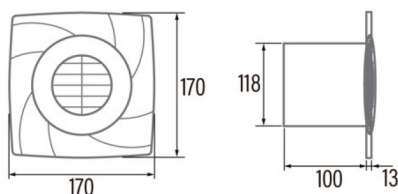

INFORMACIÓN GENERAL

EAN/UPC	8422248113472
Subfamilia	Axial

Características generales

Tipo de motor	AC/SHADED POLE
Modelo de motor	SP5820
Potencia del motor (W)	20
Tecnología de iluminación	N/A
Cantidad de luz	N/A
Tipo de filtro	N/A
Número de capas	N/A
Descripción del control	N/A
Niveles de potencia	N/A
Temporizador	-
Temporizador Hygro	-
Indicador electrónico de saturación del filtro	-
Iluminación regulable	-

Instalación

Anchura (mm)	170
Altura (mm)	170
Profundidad (mm)	100
Altura mínima total (mm)	2300
Diámetro de salida (mm)	118
Presión máxima (Pa)	48
Flap anti-retorno incluido	-
Sistema de instalación fácil	No

Conexión eléctrica

Tensión nominal (V)	220-240
Frecuencia nominal (Hz)	50/60
Potencia nominal de entrada (W)	20
Protección contra descargas eléctricas	Class II
Tipo de enchufe	No plug

Accesorios

Rejilla fija	1920200
Obturador de sobrepresión	1920300
Anillo de fijación de ventana	1920100
Solapa anti-retorno	1920600

Conexión de energía y agua

Tensión nominal (V)	220-240
Frecuencia nominal (Hz)	50/60
Potencia nominal de entrada (W)	20
Protección contra descargas eléctricas	Class II
Tipo de enchufe	No plug